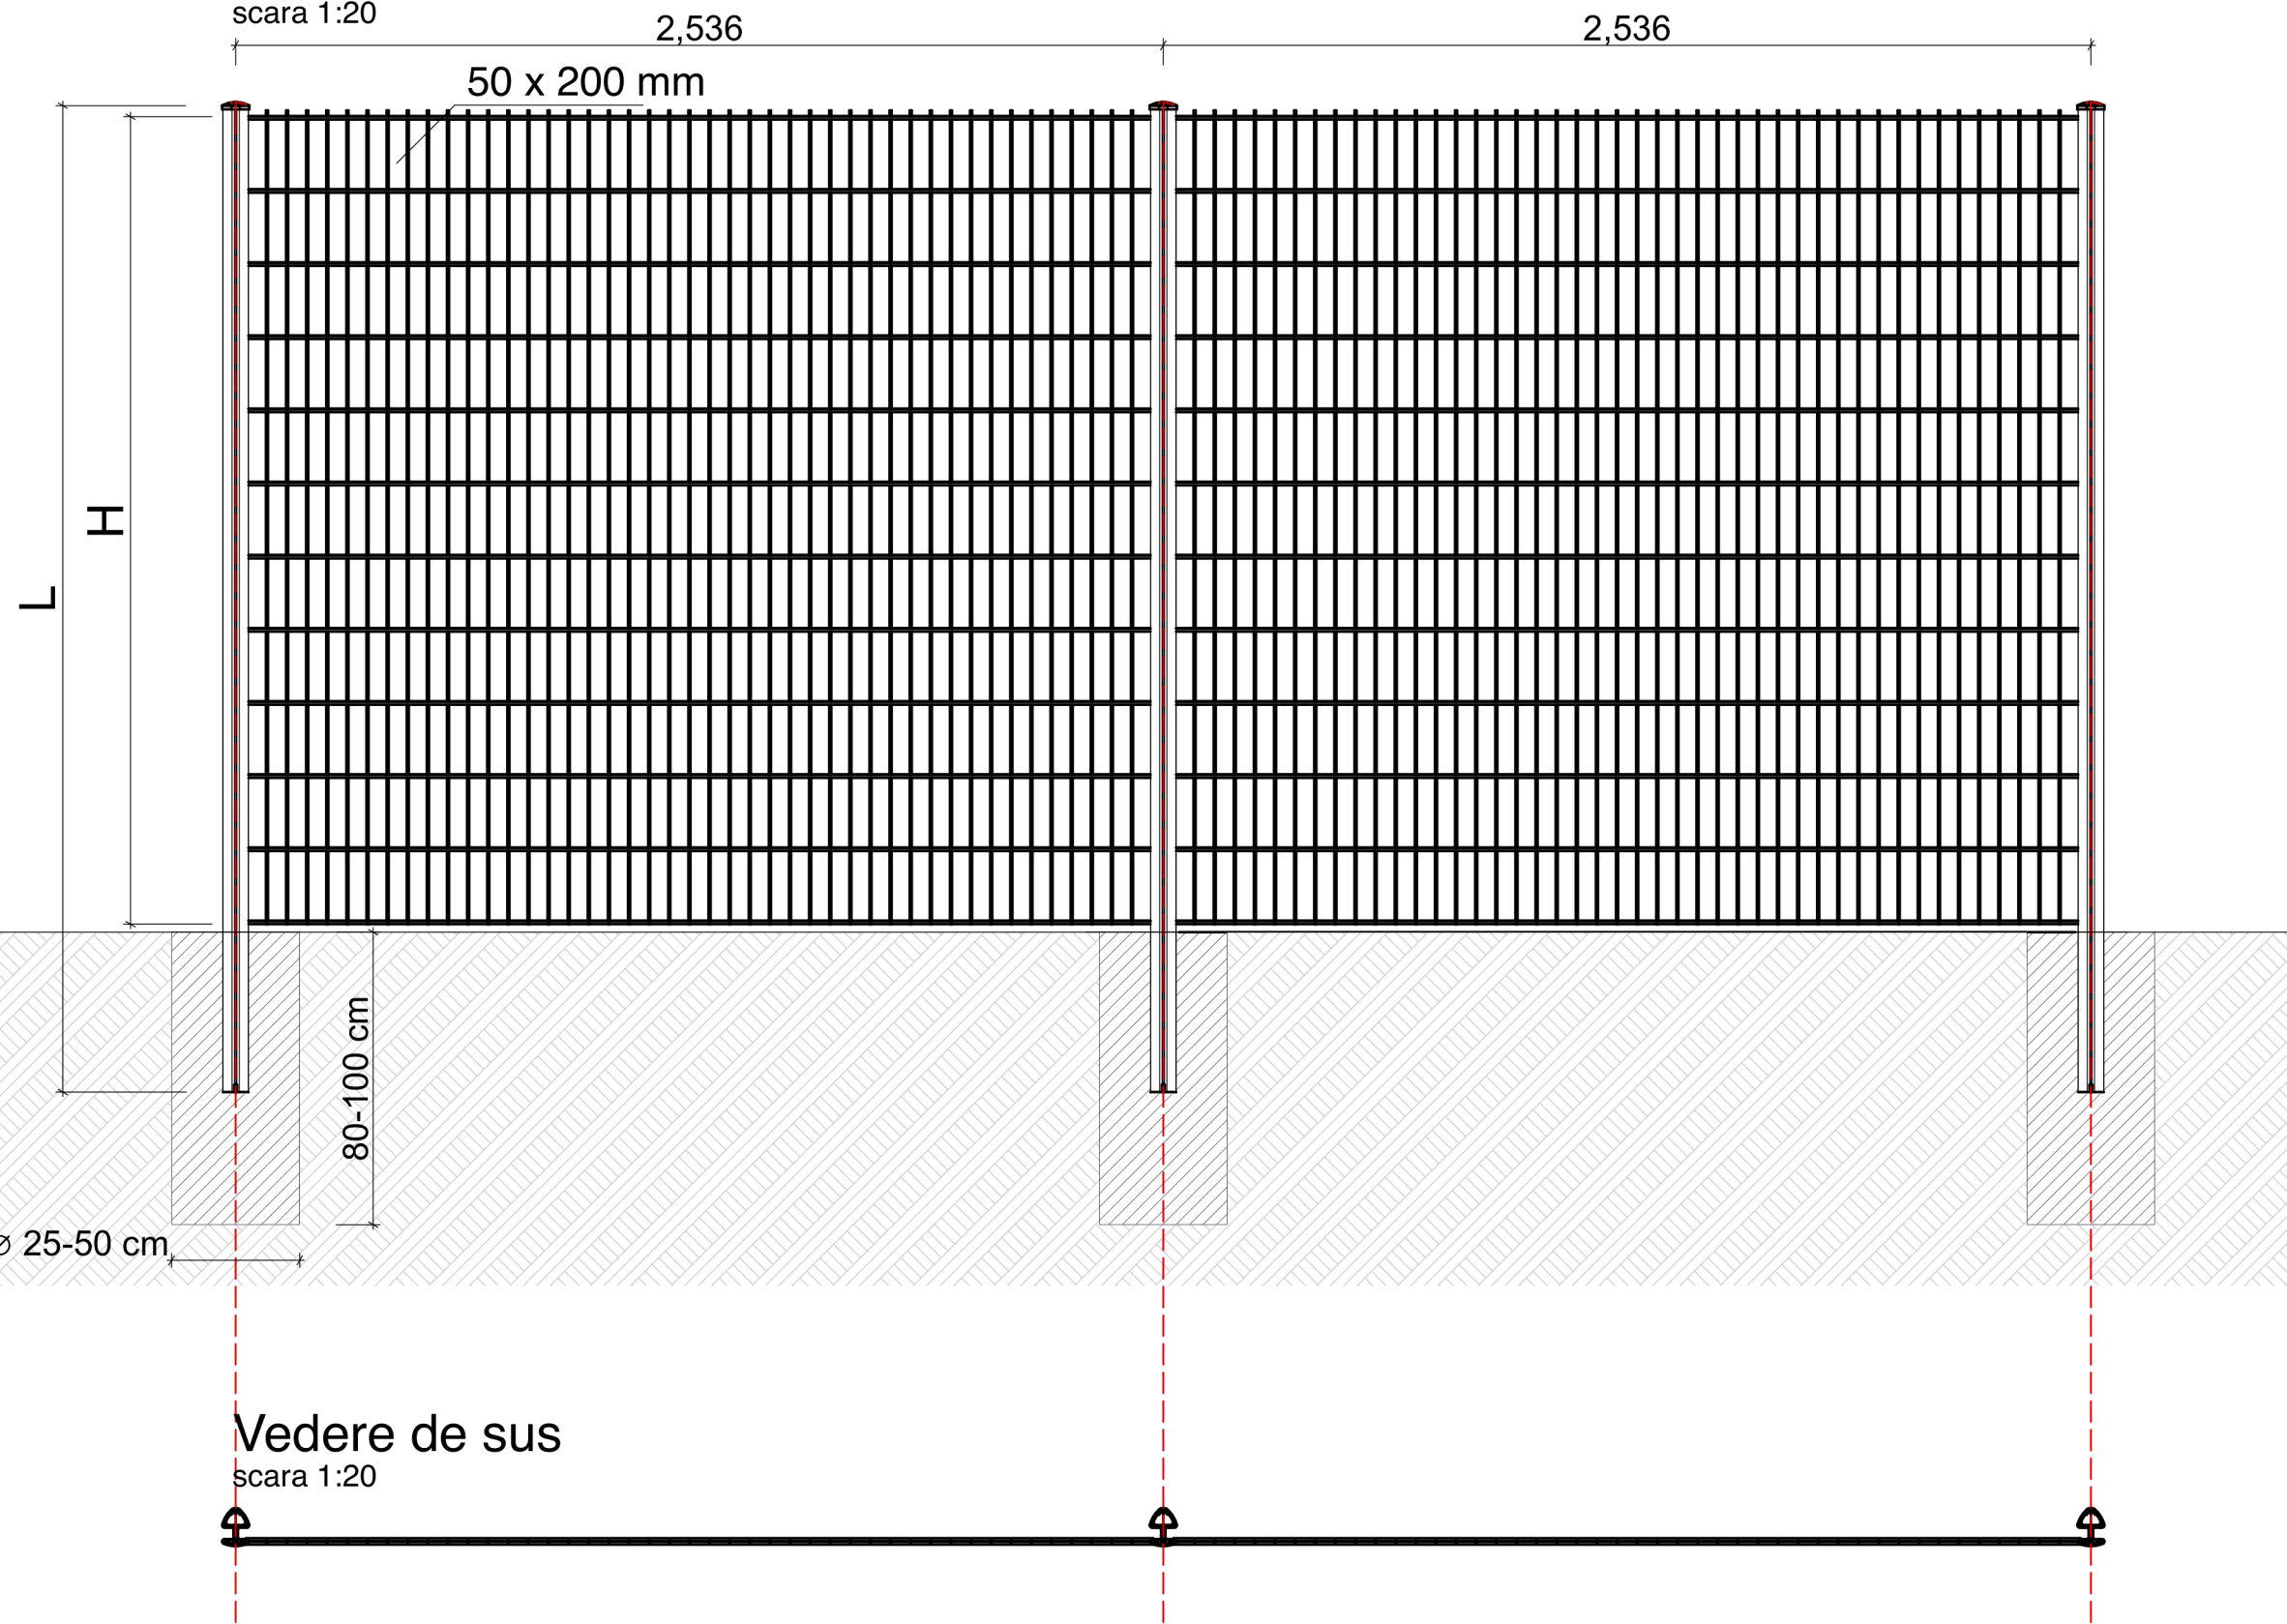

Vedere frontală

scara 1:20

H-Înălțime panou (mm)	L-Lungime stâlp (mm)
800	1200
1200	1600
1400	1800
1600	2000
1800	2400
2000	2500
2200	2700
2400	3100
2600	3300
3000	3700

Grosime nominală sârmă:

6mm vertical

2 x 8mm orizontal

Ochiuri: 50x200mm

Protecție anticorozivă:

zincat+plastifiat

Culori standard:

-verde RAL6005

-antracit RAL7016

Panourile se pot comanda în orice culoare RAL.

Sistem de gard cu panouri drepte DIRICKX AXIS DR + stâlpi AXIS Design

DIRICKX GROUPE

AC AUTONOM
CONSTRUCT
www.autonomconstruct.ro