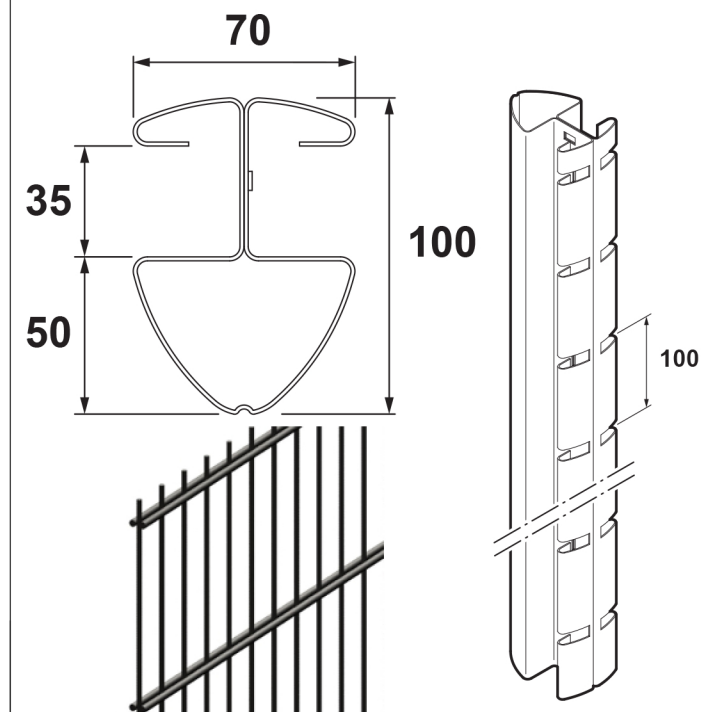

Vedere frontală

scara 1:20

H-Înălțime panou (mm)	L-Lungime stâlp (mm)
800	1200
1200	1600
1400	1800
1600	2000
1800	2400
2000	2500
2200	2700
2400	3100
2600	3300
3000	3700

Grosime nominală sârmă:

6mm vertical

2 x 8mm orizontal

Ochiuri: 50x200mm

Protecție anticorozivă:

zincat+plastifiat

Culori standard:

-verde RAL6005

-antracit RAL7016

Panourile se pot comanda în orice culoare RAL.